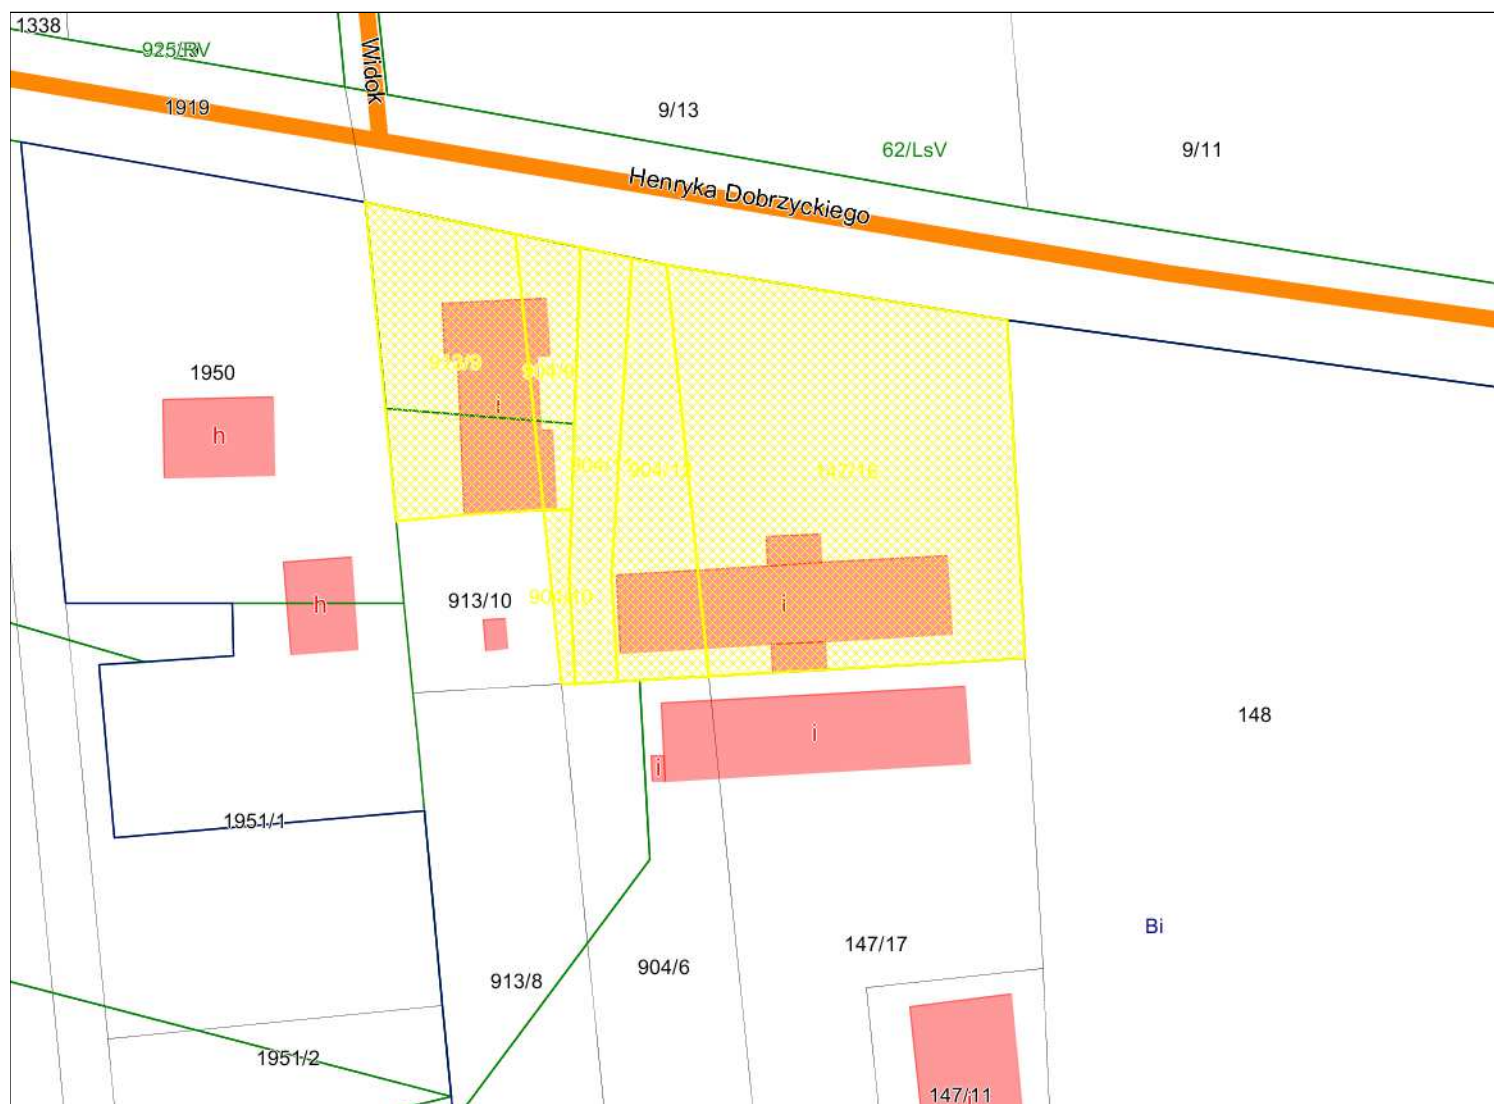

Starostwo Powiatu Mińskiego  
Powiatowy Ośrodek Dokumentacji Geodezyjnej i Kartograficznej

Niniejszy wydruk nie stanowi dokumentu w rozumieniu przepisów prawa.

20.05.2013 14:26

Wydrukowano z systemu iGeoMap na podstawie danych PODGIK Mińsk Mazowiecki

Gmina Cegłów

Działka nr 913/9 Obręb 0001; Działka nr 904/9 Obręb 0001; Działka nr 904/11 Obręb 0001; Działka nr 904/12 Obręb 0001; Działka nr 147/16 Obręb 0001; Działka nr 904/10 Obręb 0001