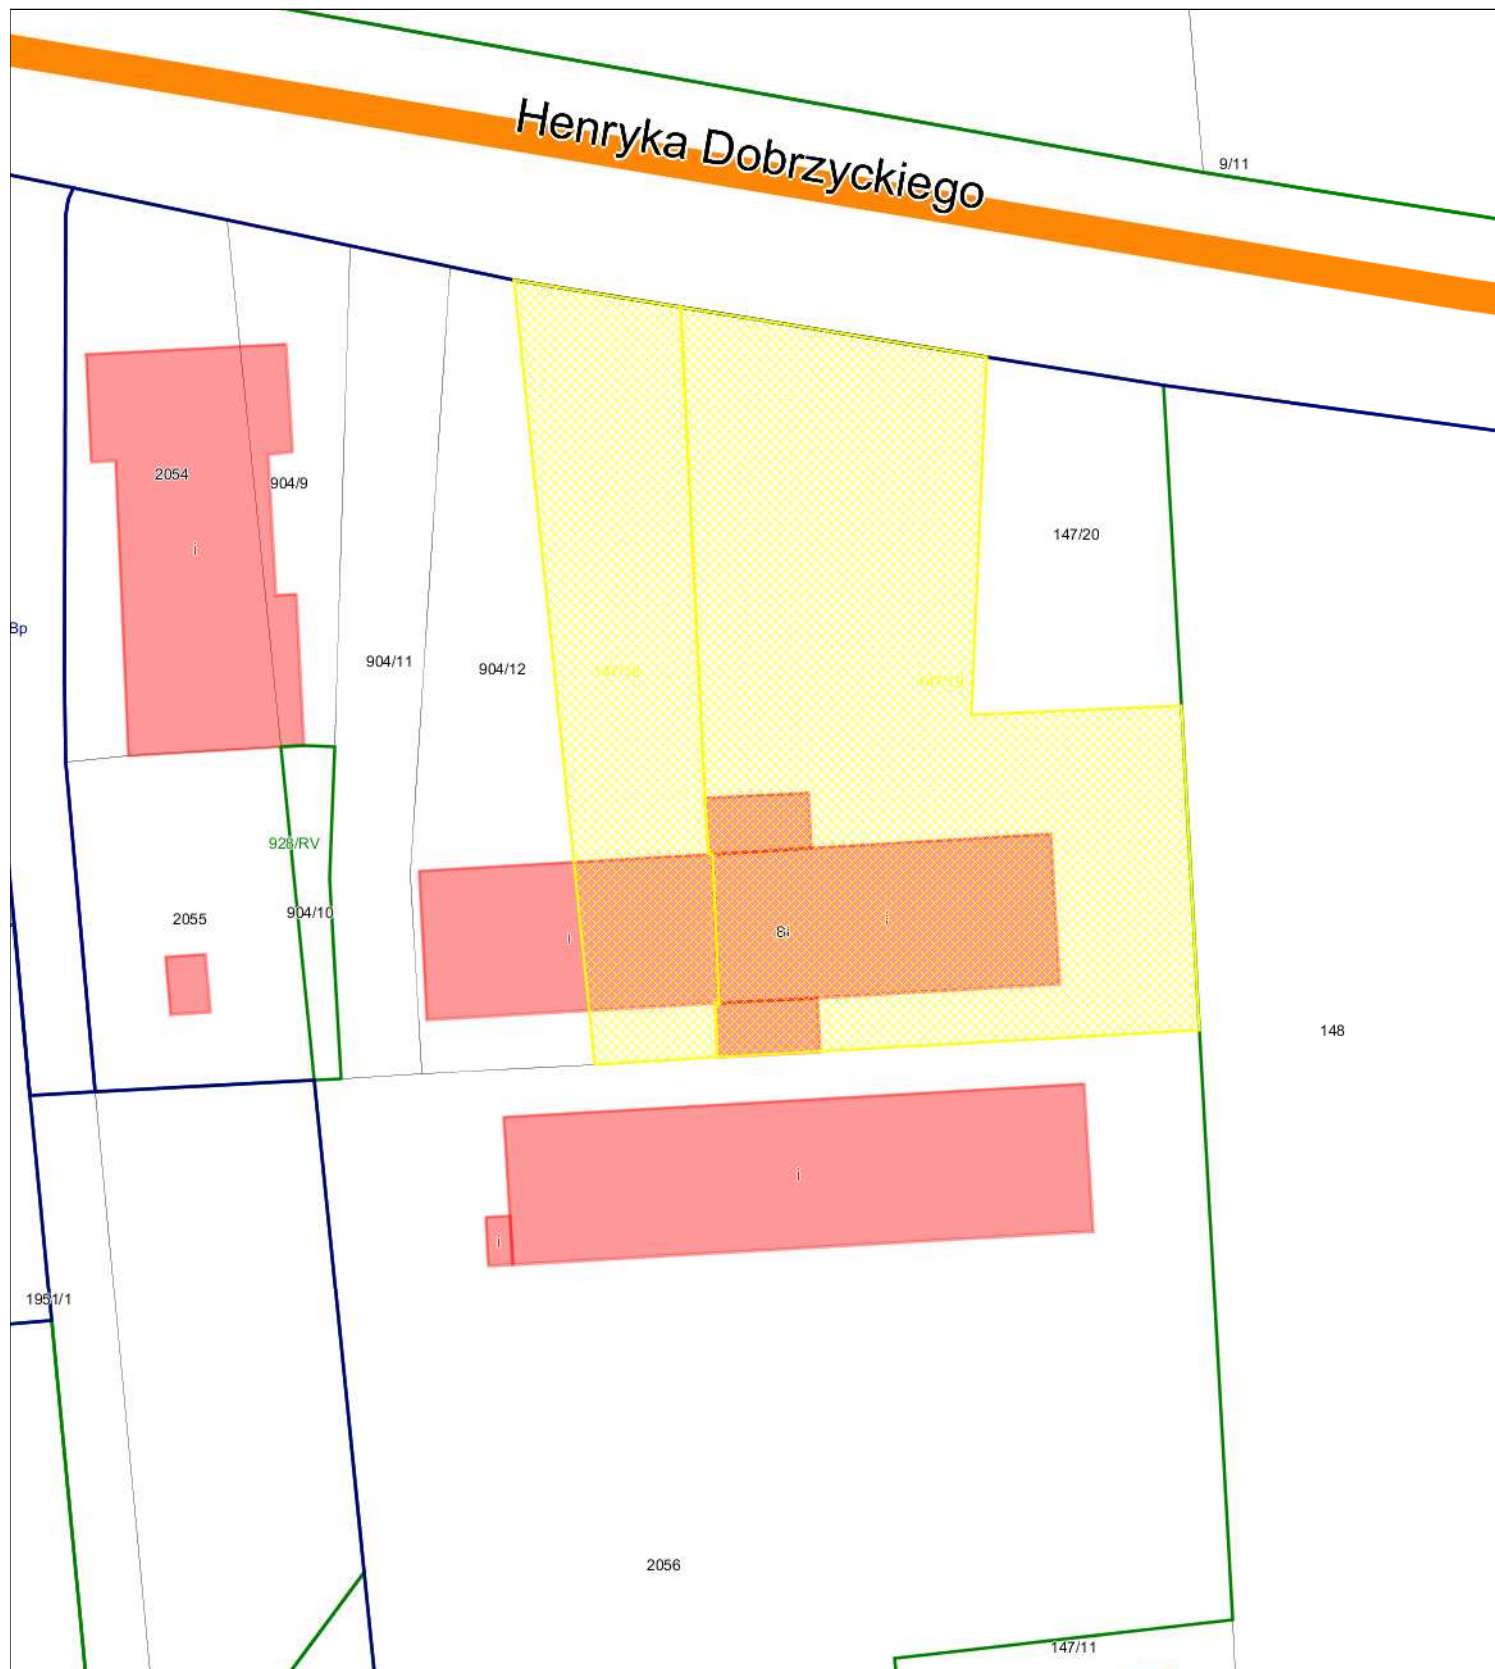

Starostwo Powiatu Mińskiego  
Powiatowy Ośrodek Dokumentacji Geodezyjnej i Kartograficznej

Niniejszy wydruk nie stanowi dokumentu w rozumieniu przepisów prawa.  
Wydrukowano z systemu iGeoMap na podstawie danych PODGIK Mińsk Mazowiecki  
Gmina Cegłów  
Działka nr 147/18 Obręb 0001; Działka nr 147/19 Obręb 0001