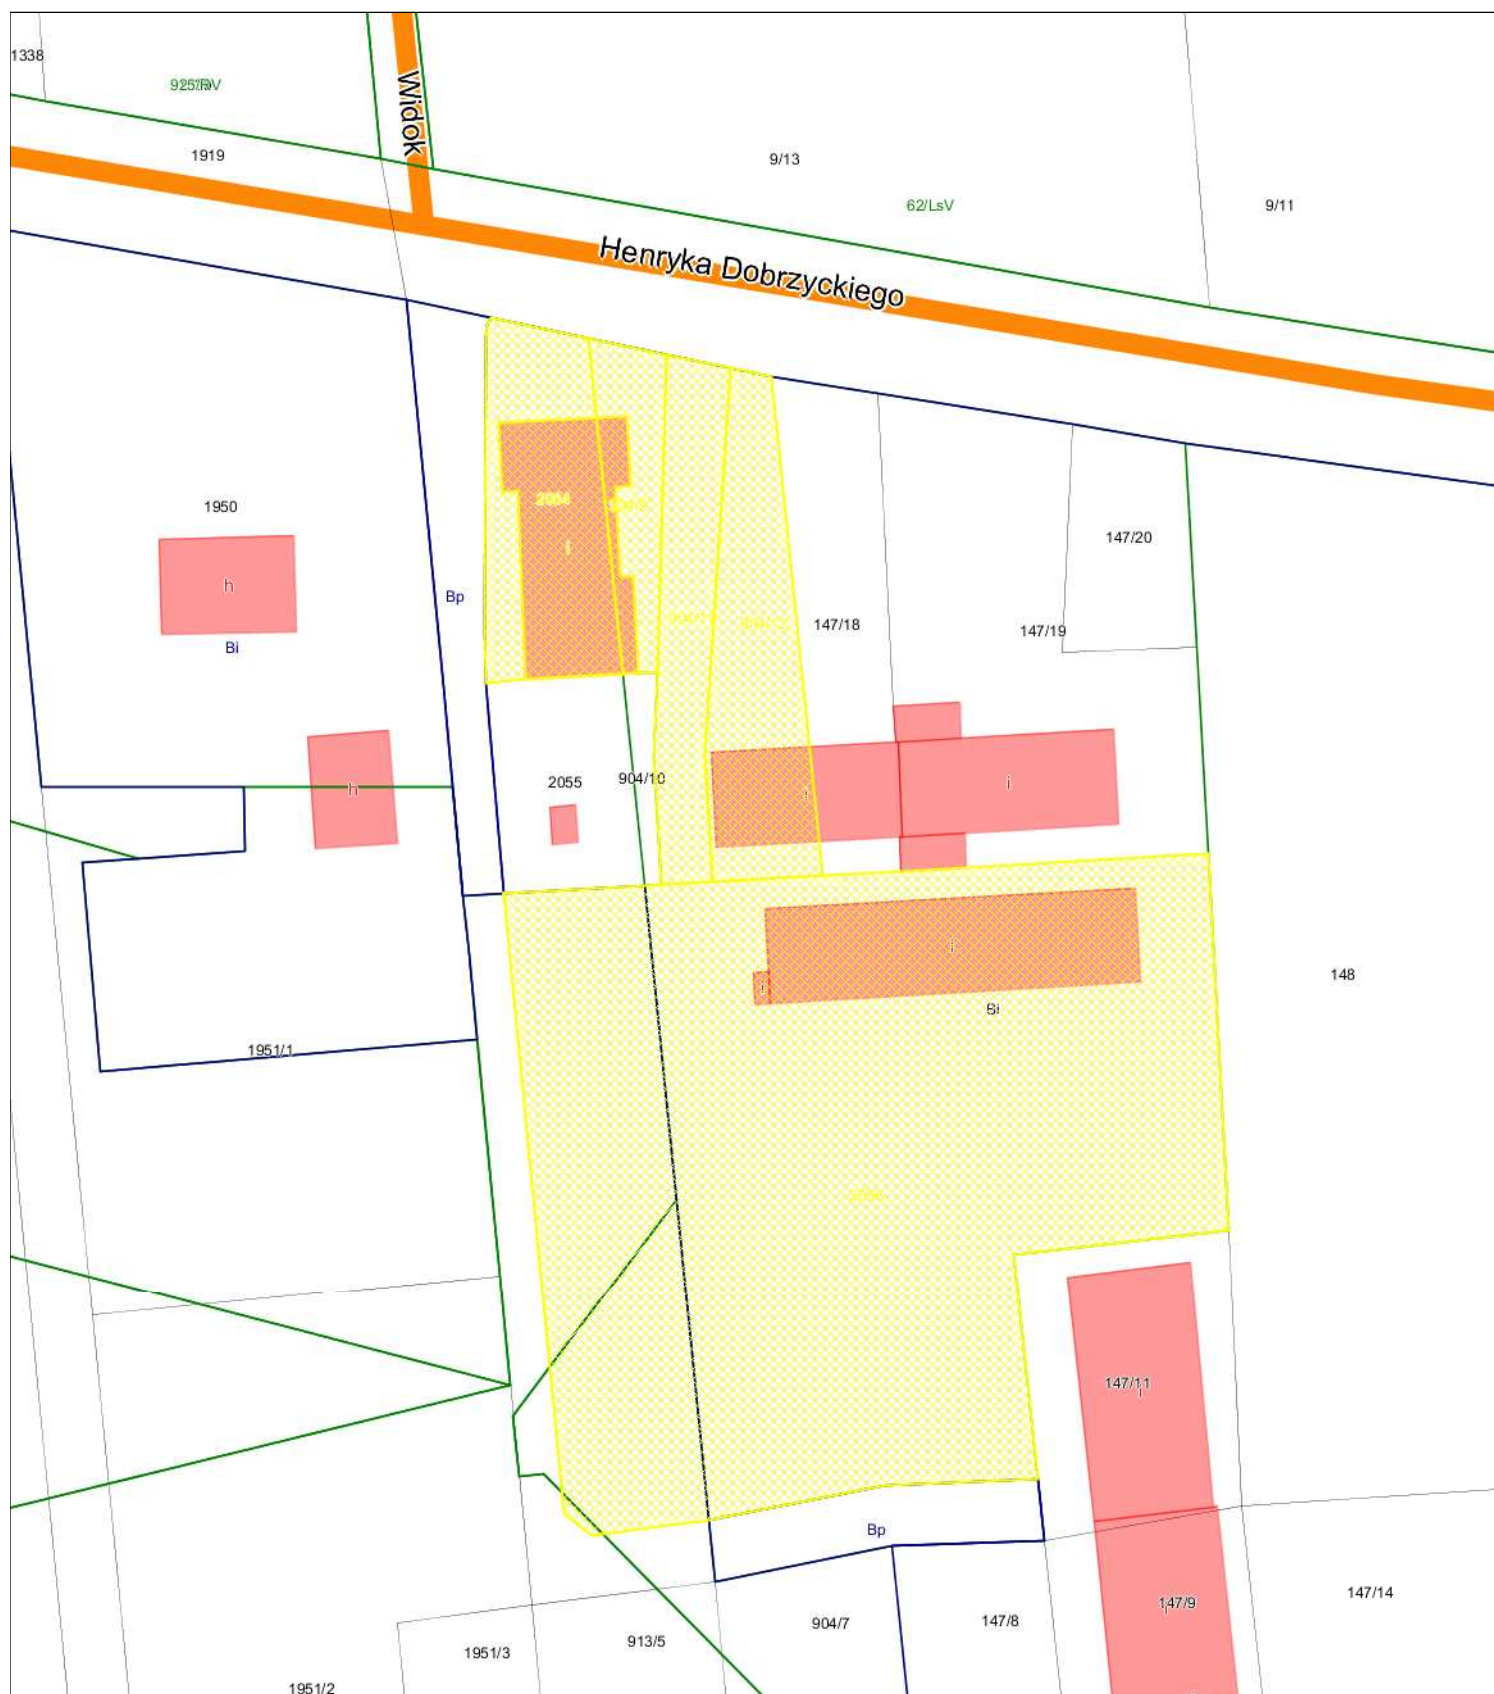

Starostwo Powiatu Mińskiego
Powiatowy Ośrodek Dokumentacji Geodezyjnej i Kartograficznej

Niniejszy wydruk nie stanowi dokumentu w rozumieniu przepisów prawa.

06.09.2013 10:38

Wydrukowano z systemu iGeoMap na podstawie danych PODGIK Mińsk Mazowiecki

Gmina Ceglów

Działka nr 2054 Obręb 0001; Działka nr 904/9 Obręb 0001; Działka nr 904/11 Obręb 0001; Działka nr 904/12 Obręb 0001; Działka nr 2056 Obręb 0001