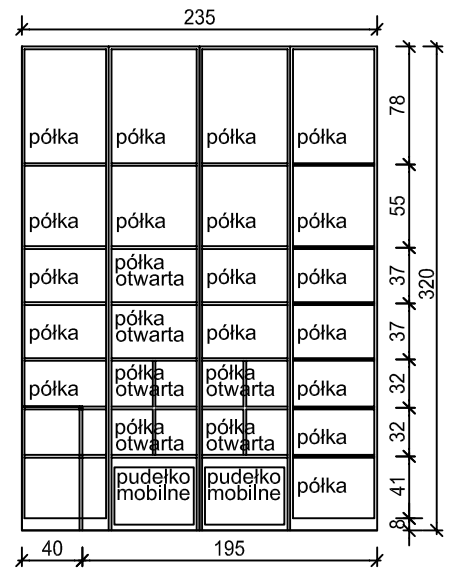

MEBEL NR 21

MEBEL NR 21

S R

Biuro Architektoniczne AMN
Joanna Walaszczyk
www.biuroamn.pl

ul. Piłsudskiego 1/2, 05-300 Mińsk Mazowiecki

Nazwa obiektu budowlanego:
Projekt rozbudowy i przebudowy istniejącego budynku przedszkola. Projekt wyposażenia.

Projektant:
MGR INŻ. ARCH. JOANNA WALASZCZYK -
Nr upr. MA/058/07

Data sporządzenia rys.:

09.2021

Podpis:

Tytuł:

1.2 SALA GÓRSKA

Skala rysunku

1:50

Nr rysunku

a-7