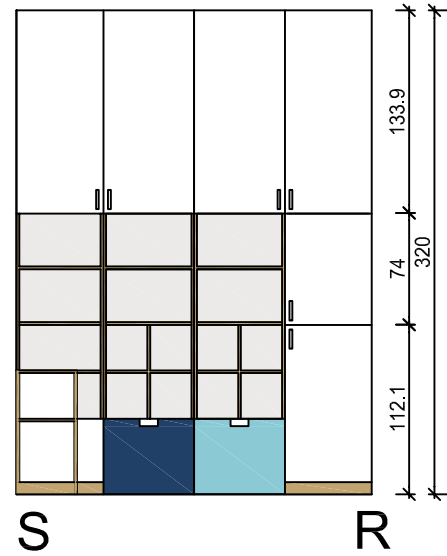

MEBEL NR 21

MEBEL NR 21

S R

Biuro Architektoniczne AMN
Joanna Walaszczyk
www.biuroamn.pl

ul. Piłsudskiego 1/2, 05-300 Mińsk Mazowiecki

Nazwa obiektu budowlanego:
Projekt rozbudowy i przebudowy istniejącego budynku przedszkola. Projekt wyposażenia.

Projektant:
MGR INŻ. ARCH. JOANNA WALASZCZYK -
Nr upr. MA/058/07

Data sporządzenia rys.:

09.2021

Podpis:

Tytuł:

1.2 SALA GÓRSKA

Skala rysunku

1:50

Nr rysunku

a-7