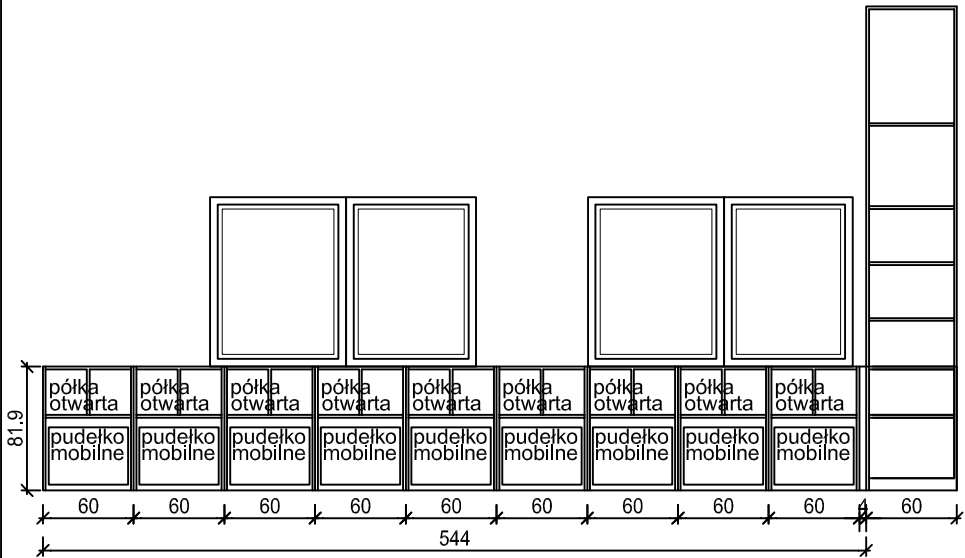

MEBEL NR 21

MEBEL NR 21

S R

Biuro Architektoniczne AMN
Joanna Walaszczyk
www.biuroamn.pl

ul. Piłsudskiego 1/2, 05-300 Mińsk Mazowiecki

Nazwa obiektu budowlanego:
Projekt rozbudowy i przebudowy istniejącego budynku przedszkola. Projekt wyposażenia.

Projektant:
MGR INŻ. ARCH. JOANNA WALASZCZYK -
Nr upr. MA/058/07

Data sporządzenia rys.:

09.2021

Podpis:

Tytuł:

1.2 SALA GÓRSKA

Skala rysunku

1:50

Nr rysunku

a-7